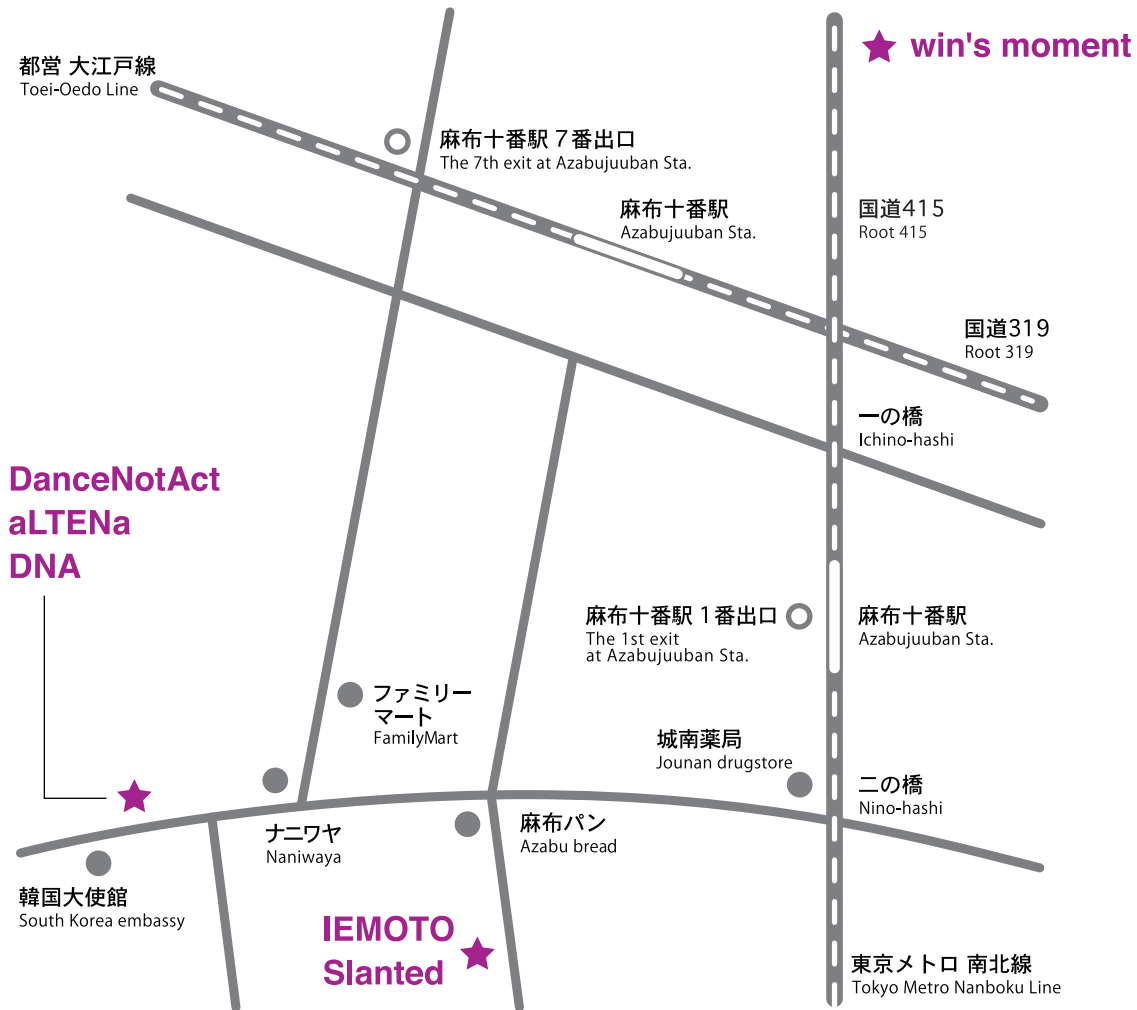

MAP

DanceNotAct / aLTENa / DNA

東京メトロ南北線「麻布十番駅」1番出口 徒歩7分 / 都営大江戸線「麻布十番駅」7番出口 徒歩7分

Iemoto / Slanted

東京メトロ南北線「麻布十番駅」1番出口 徒歩5分 / 都営大江戸線「麻布十番駅」7番出口 徒歩7分

win's moment

東京メトロ南北線 都営大江戸線「麻布十番駅」 徒歩5分 / 日比谷線 大江戸線「六本木駅」 徒歩8分

※南北線と大江戸線は地下で繋がっています。

DanceNotAct

〒106-0045 東京都港区麻布十番 3-9-7
TEL.03-5418-7755 FAX.03-5418-7743

aLTENa (Dance Not Act 本社内)

〒106-0045 東京都港区麻布十番 3-9-7
TEL .03-5418-7758 FAX.03-5418-7765

DNA (Dance Not Act 本社内)